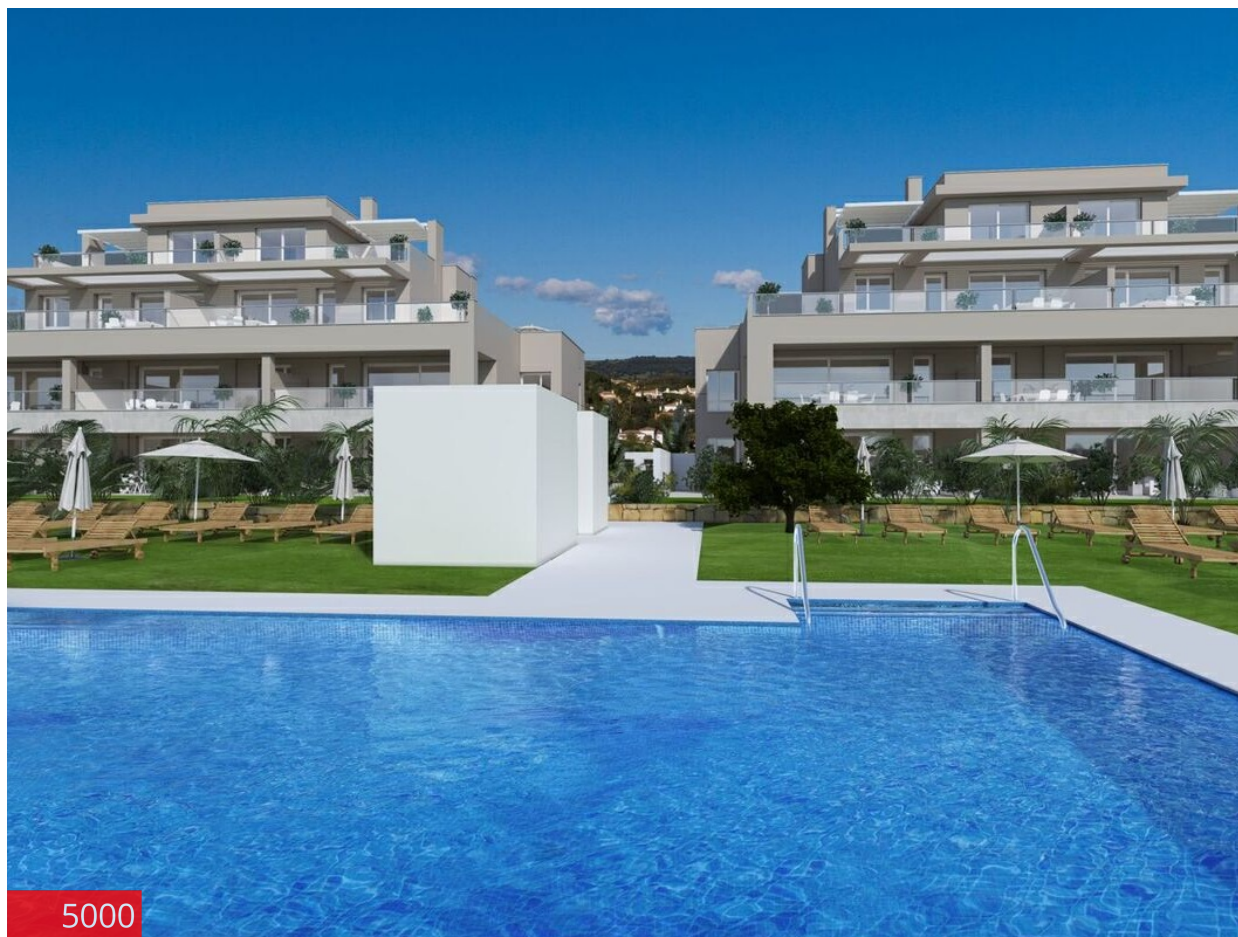

SKY GROUP

+34 697 99 39 83

info@skygroup-leaders.net

Ref.: A1913

Golf San Roque (San Roque)

- 5 000 !!!.
- 3 2
-
-
-
-
-
- 360 000

-
-
-
- 3
- 2
- 3
- 1 (28 m2)
-
-
- (1)
-
-
-
- : 149 m2

-
-
-
-
-
-
- Climalit
-
-
-